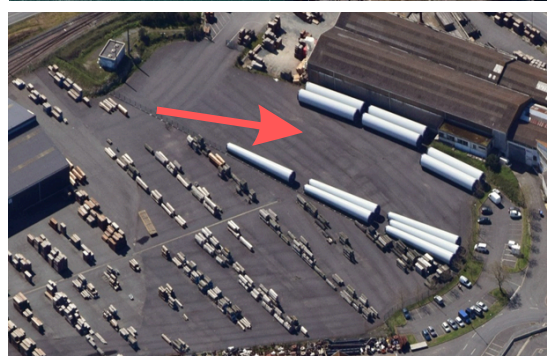

6 TERRE-PLEIN BASSIN À FLOT SUD

Disponibilité : Immédiate
Mise à jour le 11 Juillet 2024

Description

- Surface totale : 5 500 m² environ
- Divisible : Oui, suivant projet
- Nature des sols : Revêtus

Situation et accès

- Zone du Port : Bassin à flot Sud
- Adresse : Bd Wladimir Mörch, 17000 La Rochelle
- Terminaux portuaires les plus proches : Terminal Bassin à Flot Nord et Sud, Terminal Chef de Baie - Opérateur AMLP
- Accès routier : Accès direct par la rocade et entrée principale ou Champlain
- Desserte ferroviaire : A proximité

Équipements et réseaux

- Sûreté : Zone d'accès contrôlé
- Réseaux à proximité : Raccordements à demander aux concessionnaires
- Site clôturé : Oui

Crédit photos : Michel BERNARD et GPMLR