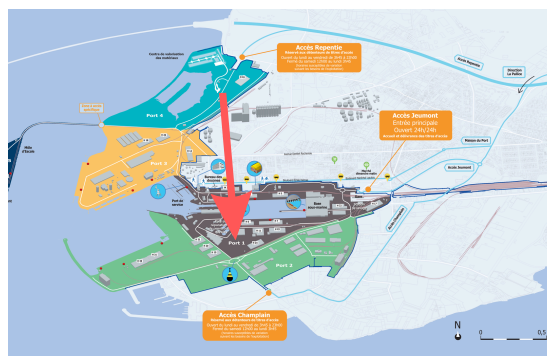

6 TERRE-PLEIN BASSIN À FLOT SUD

Disponibilité : Immédiate
Mise à jour le 11 Juillet 2024

Description

- Surface totale : 5 500 m² environ
- Divisible : Oui, suivant projet
- Nature des sols : Revêtus

Situation et accès

- Zone du Port : Bassin à flot Sud
- Adresse : Bd Wladimir Mörch, 17000 La Rochelle
- Terminaux portuaires les plus proches : Terminal Bassin à Flot Nord et Sud, Terminal Chef de Baie - Opérateur AMLP
- Accès routier : Accès direct par la rocade et entrée principale ou Champlain
- Desserte ferroviaire : A proximité

Équipements et réseaux

- Sûreté : Zone d'accès contrôlé
- Réseaux à proximité : Raccordements à demander aux concessionnaires
- Site clôturé : Oui

Crédit photos : Michel BERNARD et GPMLR