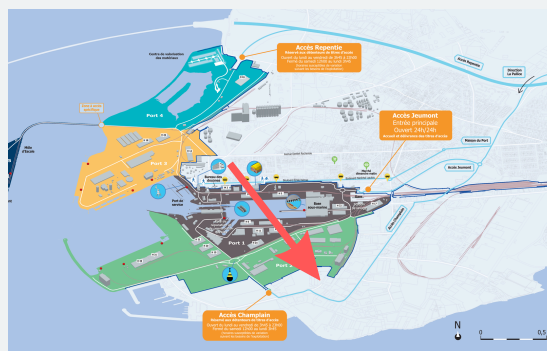

3

TERRAIN FIEF DES CHÊNES

Disponibilité : Immédiate
Mise à jour le 11 Juillet 2024

Description

- Surface totale : 4 500 m² environ
- Divisible : Oui, suivant projet
- Nature des sols : Calcaires nus
- Caractéristiques : En surplomb

Situation et accès

- Zone du Port : Fief des Chênes
- Adresse : Bd Vladimir Mörch, 17000 La Rochelle
- Terminaux portuaires les plus proches : Terminal Bassin à flot – Opérateur AMLP
- Accès routier : Accès facile par la rocade et entrée principale Jeumont
- Desserte ferroviaire : A proximité

Équipements et réseaux

- Sûreté : Zone d'accès contrôlé
- Réseaux à proximité : Raccordements à demander aux concessionnaires
- Site clôturé : Non

Crédit photos : Michel BERNARD et GPMLR