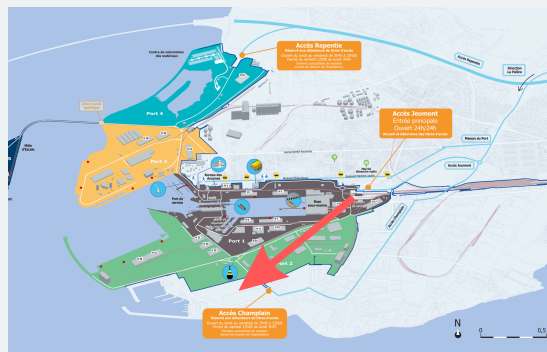

25 | TERRE-PEIN LES MOUETTES

Disponibilité : Immédiate
Mise à jour le 11 Juillet 2024

Description

- Surface totale : 55 000 m² environ
- Divisible : Oui, suivant projet
- Nature des sols : Revêtus

Situation et accès

- Zone du Port : Mouettes et Chênes
- Adresse : Boulevard Vladimir Mörch, 17000 La Rochelle
- Terminaux portuaires les plus proches : Chef de Baie - Opérateur AMLP
- Accès routier : Accès facile par la rocade, entrée Champlain
- Desserte ferroviaire : Oui, à proximité

Équipements et réseaux

- Sûreté : Zone d'accès contrôlé
- Réseaux à proximité : Raccordements à demander aux concessionnaires
- Site clôturé : Oui, en partie

Crédit photos : Michel BERNARD, GPMLR